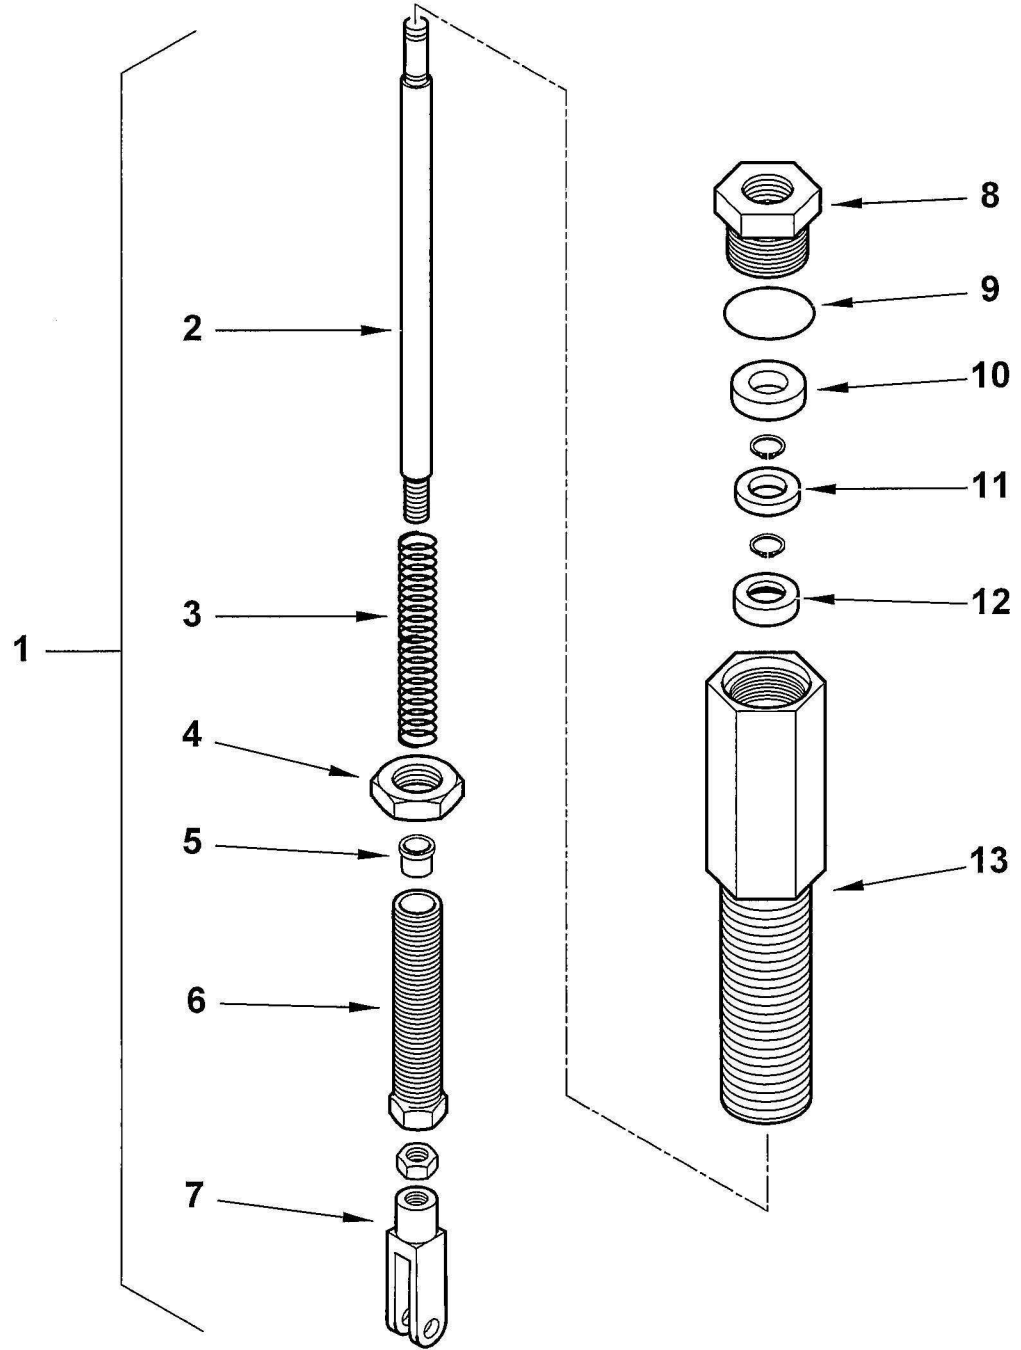

Поз	Артикул	Наименование	Примечание
1	0025020002	Головка горелки	
2	0005140236	Кабельный ввод	
3	23839	Сальник	
4	0020020030	Стекло	
5	0005010189	Мотор 500 Вт/220 В	
6	0025010023	Крыльчатка	
7	0025020005	Подпорная шайба	
8	0005060037	Наконечник	
9	0005020054	Кабель розжига	
10	0005140115	Изоляционный колпачок	
11	0025010008	Ствол форсунки	
12	0025010009	Ствол форсунки	
13	0025010015	Пластина регулировочная	
14	0006020143	Гайка	
15	29972	Соединительный узел	
16	31008	Электромагнитный клапан	
	95247	Соленоид клапана	
17	146	Шайба	
18	0025020026	Тройник	
19	14124	Ниппель	
20	49385	Соединительный узел	
21	0025020009	Трубка	
22	13778	Ниппель	
23	49384	Трубка	
24	0025020008	Трубка	
25	0005060044	Насос Suntec ASV67A	
26	3199	Втулка	
27	0025010033	Муфта эластичная	

Поз	Артикул	Наименование	Примечание
28	0025010032	Втулка	
29	0025020004	Дефлектор	
30	54200	Указатель	
31	0025010029	Вал	
32	0025010030	Воздушная заслонка	
33	0025010035	Решетка воздухозаборника	
34	54056	Втулка	
35	0025020033	Проушина	
36	0025020018	Гайка	
37	0025020034	Рычаг гидропривода	
38	0005170039	Ось	
39	0025020011	Гидравлический привод в сборе	
40	61029	Шнур	
41	17639	Шпилька	
42	34462	Прокладка	
43	834451	Полуфланец	
44	18845	Гибкий патрубок	
45	0013030055	Ниппель	
46	0005030112	Автомат горения LMO 44.255	
47	0005130051	Штекер	
48	0005130043	Штекер	
49	0025010040	Электрод	
50	0005150220	Зажимное соединение	
51	0025010018	Крышка	
52	0005150222	Кольцо	
53	0005150221	Гайка	
54	14123	Тройник	

Поз	Артикул	Наименование	Примечание
1	0025020011	Гидравлический привод в сборе	
2	0025020013	Поршень	
3	0025020015	Пружина	
4	0025020022	Гайка	
5	0025020023	Втулка	
6	0025020016	Винт регулировочный	
7	0005170038	Вилка	
8	0025020017	Заглушка	

Поз	Артикул	Наименование	Примечание
9	0005180081	Сальник	
10	23093	Прокладка	
11	0025020024	Втулка	
12	0025020014	Тарелка	
13	0025020012	Корпус гидравлического привода	
14	0025020033	Проушина	
15	0025020018	Гайка	
16	0005150220	Зажимное соединение	